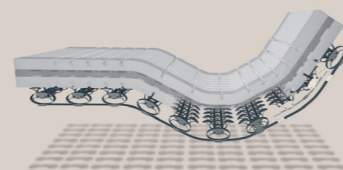

BETTEN | MATRATZEN | LATTENROSTE | SCHRÄNKE | SCHLAFSOFAS | BEIMÖBEL | ACCESSOIRES