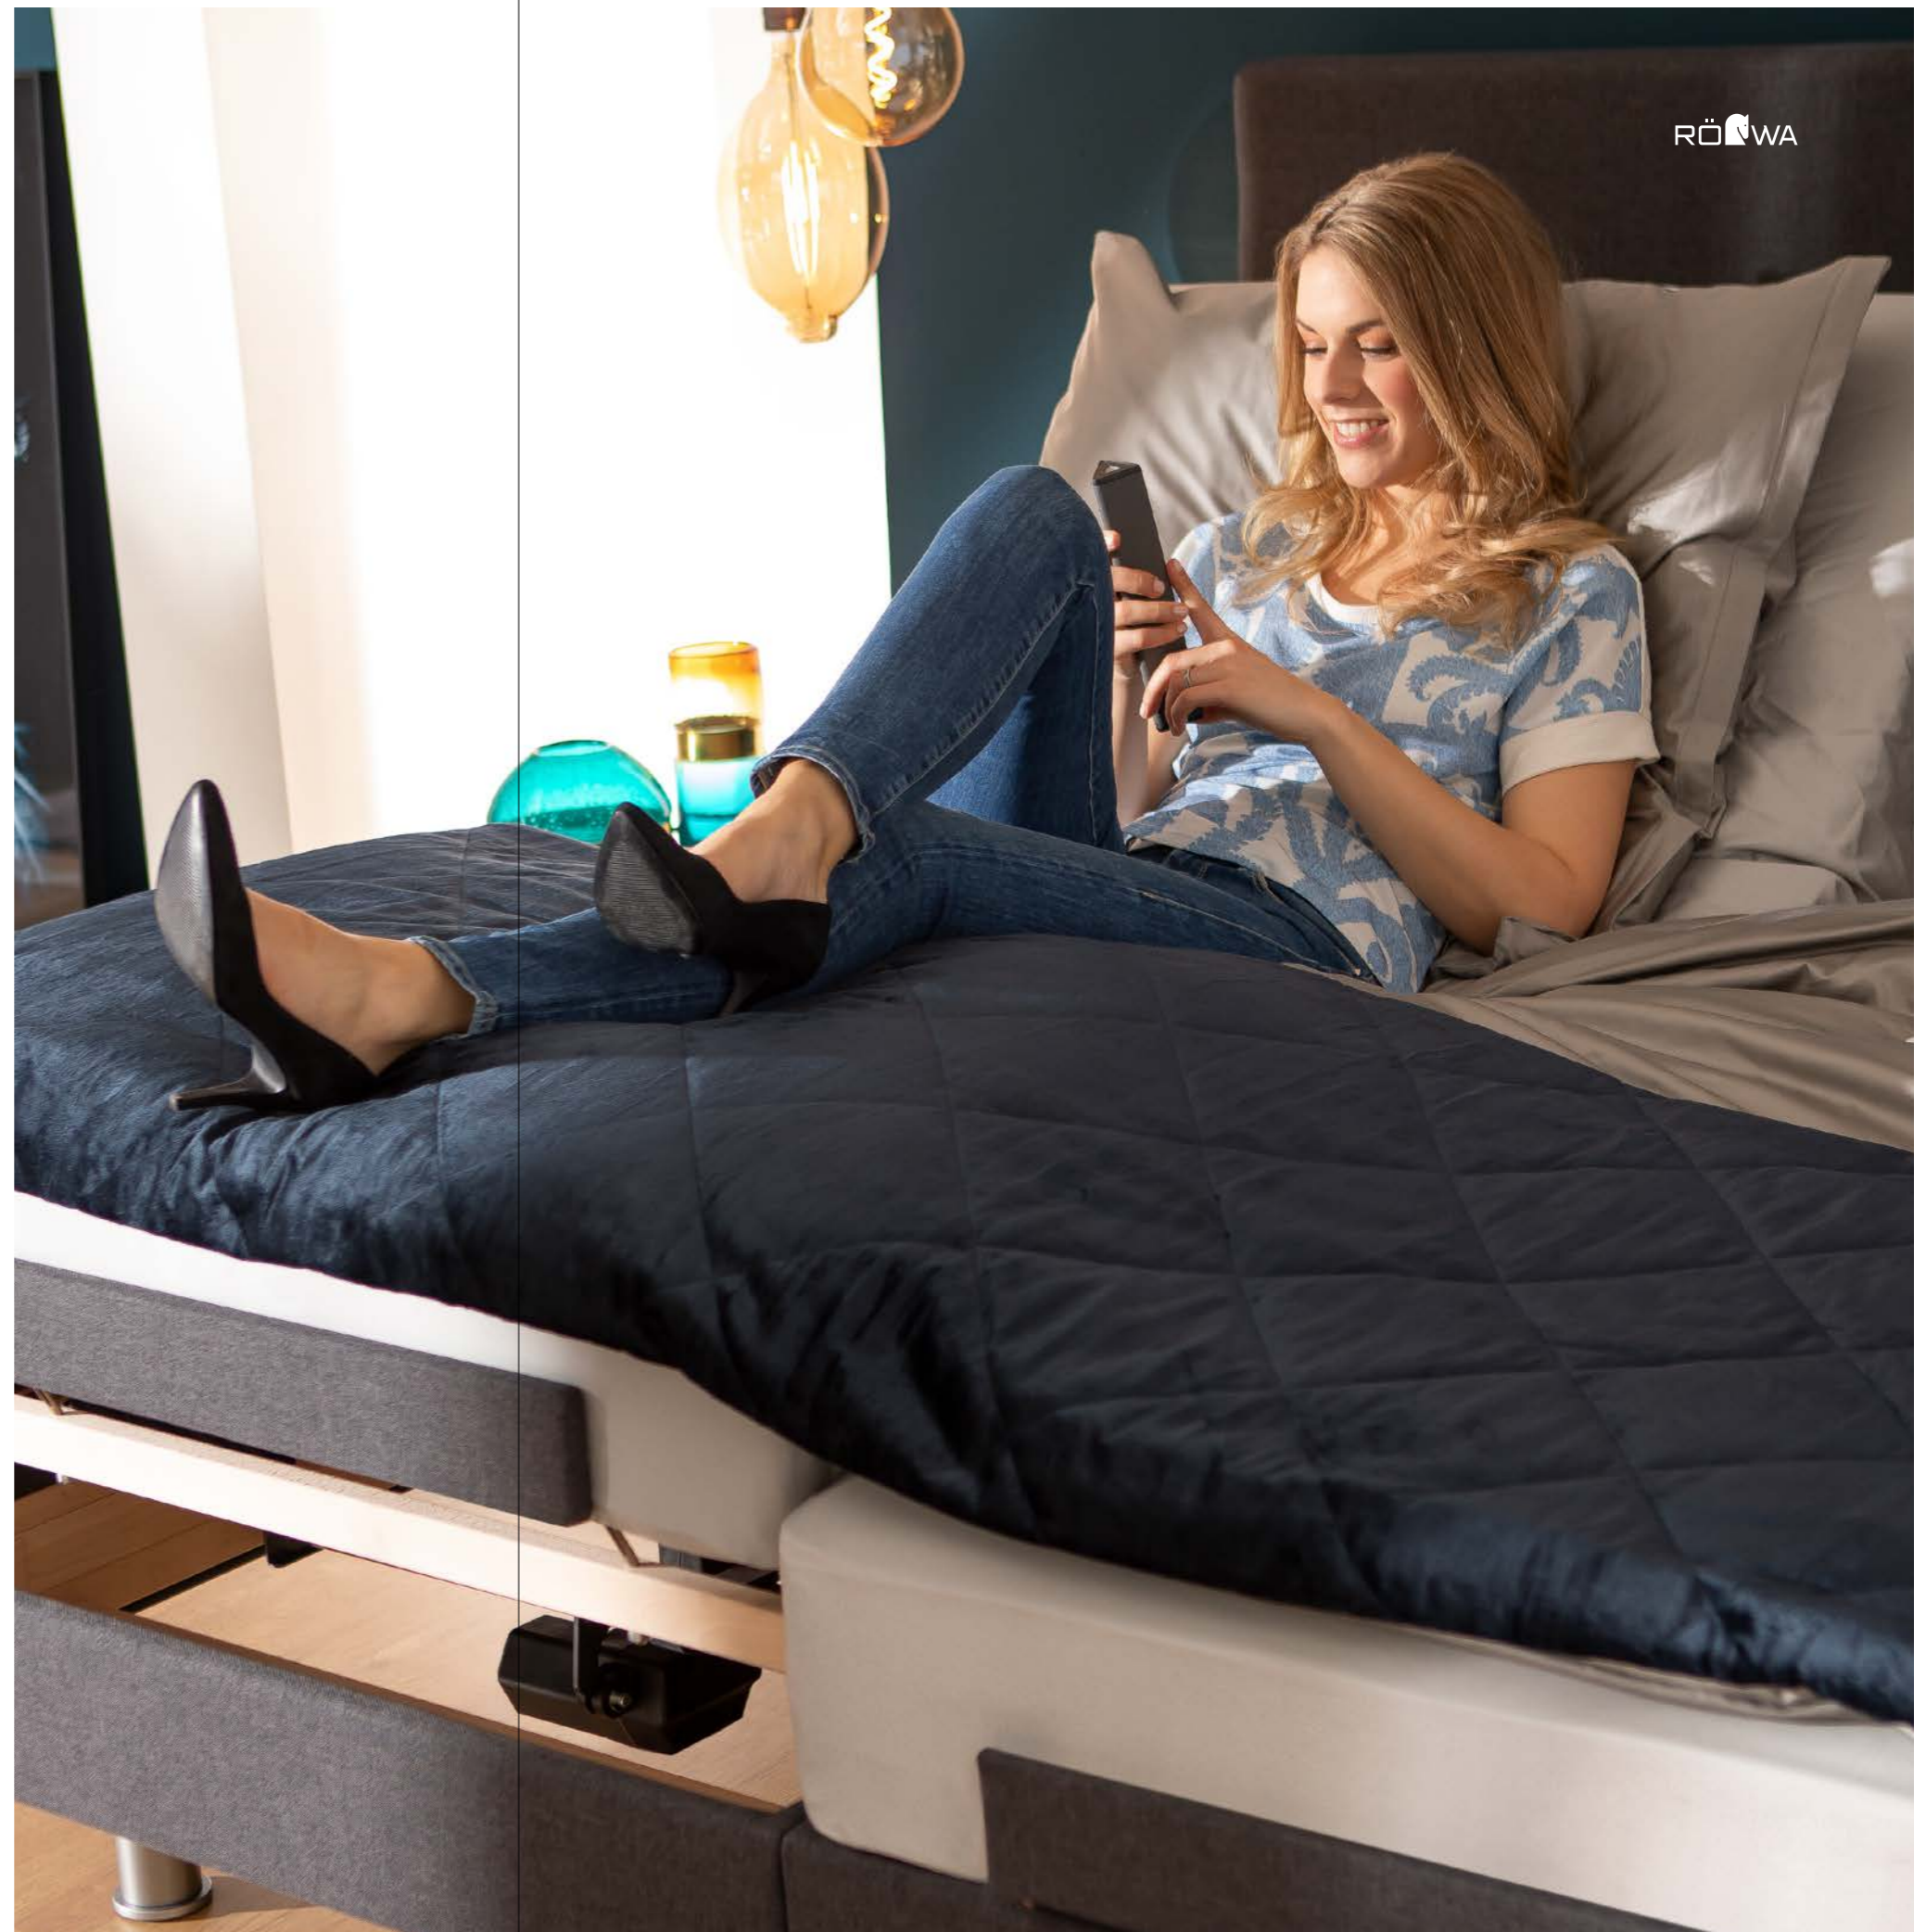

Für die
entspannten
Momente.
Einfach mal fallen
lassen und
der Alltag bleibt
draußen.