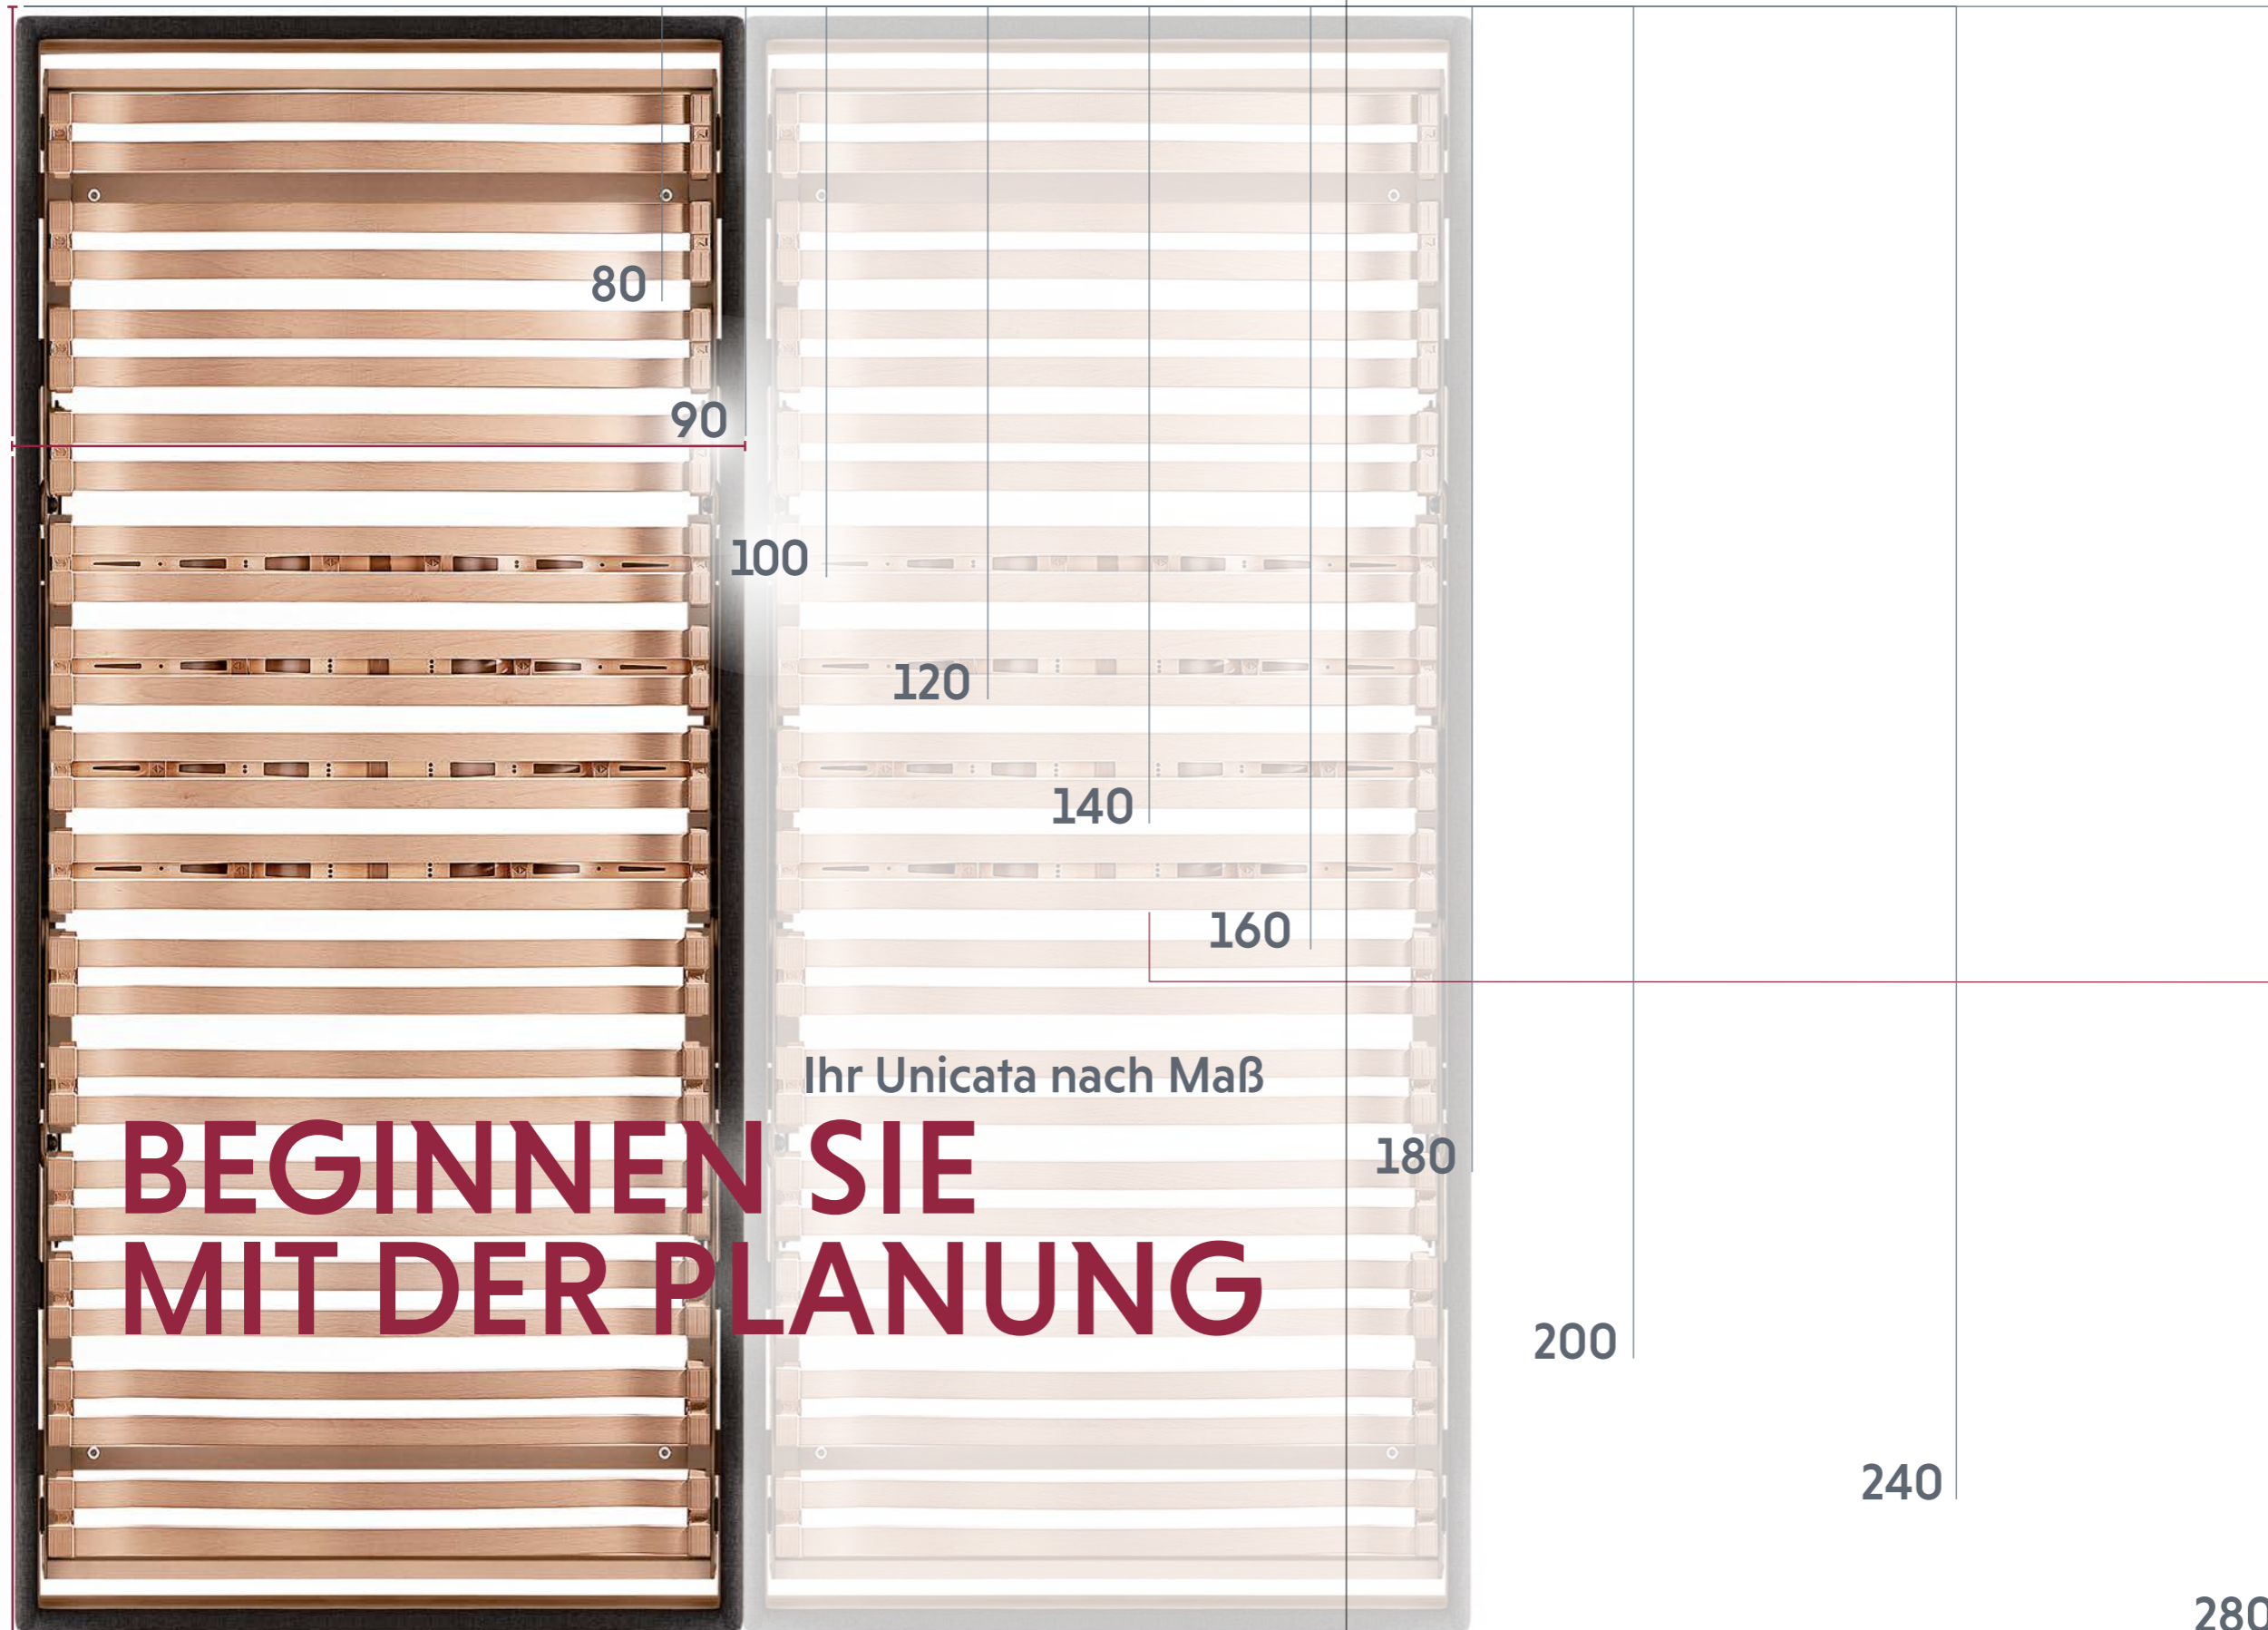

Wir können im Unicata Katalog nur einen Ausschnitt aus unserem Matratzenprogramm vorstellen, denn es umfasst insgesamt über 50 verschiedene Möglichkeiten an Aufbau und Härtegrad. Matratzen muss man ausprobieren, um den persönlich passenden Liegekomfort zu entdecken. Testen Sie Ihre neue Matratze in Ihrem Röwa Bettenhaus und erleben Sie alle Möglichkeiten.

Pflegeleicht:
Die Einfassung ist
abnehmbar und lässt sich
professionell reinigen.

Den Tag ausklingen lassen.
Genießen. Entspannen.
Unicata ist pure Lebensqualität.

SO GESTALTEN SIE IHR TRAUMBETT

Von Maßen und Möglichkeiten.

Ihr Unicata nach Maß

**BEGINNEN SIE
MIT DER PLANUNG**

Starten Sie mit dem Meterstab bei der Gestaltung Ihres Traum-
bettes. Röwa bietet alle gängigen
Abmessungen. Sie können Ihr
Bett mit einer Breite von 80 cm bis
zu 280 cm wählen. In der Länge
bieten wir 190 cm, 200 cm, 210 cm
oder 220 cm. Allerdings gibt es
bei manchen Matratzenmodellen
in den Zwischen- und Über-
maßen Einschränkungen.
Fragen Sie daher Ihren Betten-
fachberater.