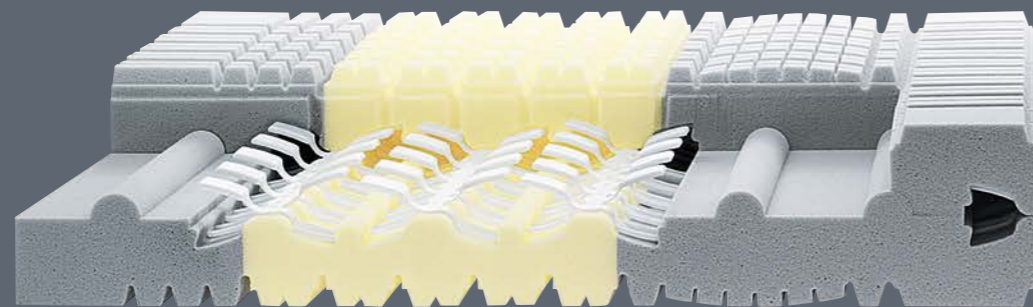

Komplettiert den
Schlafgenuss: der
gemütliche Topper.

Vollintegrierter Lattenrost

Mit dem Röwa Bett Unicata erleben Sie Röwa Schlafkultur. Stabile Basis ist die Boxframe®-Technologie im Gestaltungsrahmen, welcher für eine wohnliche Optik mit Stoff bespannt wird. Stoffdessin und Farben wählen Sie ganz nach Ihrem Geschmack. Mit dem vollintegrierten Röwa Lattenrost genießen Sie persönlichen Komfort, einstellbar auf Ihre Körpergröße, Ihr Gewicht und Liegeempfinden – wie maßgeschneidert.

Der Röwa ist vollintegriert im Röwa Unicata Bett.

Der Röwa Lattenrost vereint langlebige Ergonomie, Komfort und Qualität. Die hochwertigen, mindestens siebenfach verleimten Buchenholzleisten unterstützen Ihren Körper dabei ganz harmonisch. Die Federung ist anpassbar. Die Federleisten lagern zudem beweglich auf Kunststofffedern und vollziehen Körperbewegungen nach. Die typische Doppelschwingkontur trägt Sie harmonisch in den Schlaf und sorgt für gute Belüftung an der Matratze.

Verstellkomfort in jedem
Detail mit bis zu vier Motoren.

Komfortgenuss 4.0 Frühstück im Bett

RÖWA

Wer den Tag am liebsten entspannt beginnt, der wird sich für die ergonomischen Verstellmöglichkeiten des Lattenrostes begeistern. Rückenteil, Kopfteil, Fußbereich – so erreicht man die Lieblingsposition auf Knopfdruck und kann sie sogar in der Fernbedienung abspeichern.

DIE BESTEN MATRATZEN FÜR DAS UNICATA

Aus Handwerkskunst
wird Schlafkultur.

Unsere passenden MATRATZEN

Die Legra Serie

Nur wenn die Schulter richtig liegt, können sich Nacken- und Rückenmuskulatur nachts wirklich entspannen. Die Legra Matratzen bieten zur ergonomisch richtigen Schulterlagerung eine besondere Lösung. Bezug und Matratzenkern sind optimal aufeinander abgestimmt und verfügen über eine funktionelle Schulterzone, die sowohl in Seiten- als auch in Rückenlage die Schulterpartie optimal abstützt.